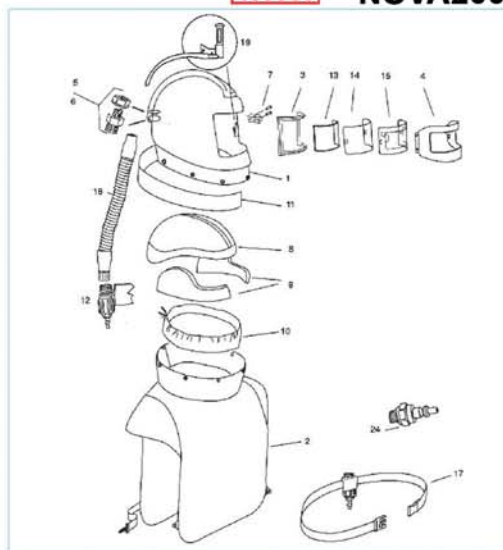

CASQUE DE SABLAGE CLASSIQUE ET PANORAMIQUE

460000 **ASTRO**

460900 **NOVA2000**

REP	REF LARIUS	REF	DESCRIPTION
	460000	NOB4800	Casque complet
1	460005	NOB4815	Fenêtre
2	460006	NOB4816	Sangle fenêtre - Paquet de 5
3	460007	NOB4818	Attache
4	460008	NOB4819	Joint de fenêtre
5	460009	NOB4821	Clip de suspension (par 4)
6	460002	NOB4817	Serre-tête
7	460003	NOB4811	Visière intérieure - Paquet de 10
8	460010	NOB4812	Vitre extérieure - Paquet de 10
9	460011	NOB4813	Bande pélerine
10	460012	NOB4814	Pélerine nylon
10	460013	NOB4824	Pélerine cuir
11	460014	NOB4728	Tuyau d'air
12	460015	NOB4722	Ensemble entrée air
13	460016	NOB4726	Vanne de contrôle du débit
14	460017	NOB4727	Ceinture
15	460018	NOB4810	Visière pelable - Paquet de 50
16	460019	NOB4729	Indicateur débit d'air
	460018		Vitre verre 129x179 mm - ep 3mm

REP	REF LARIUS	REF	DESCRIPTION
	460900	NOB4700	Casque complet
1	460904	NOB4723	Coque casque
2	460905	NOB4719	Pélerine nylon
2	460906	NOB4724	Pélerine cuir
3	460907	NOB4720	Joint cadre fenêtre
4	460908	NOB4721	Kit visière
5+6	460909	NOB4722	Ensemble entrée air
7	460910	NOB4725	Charnière + vis fenêtre
8	460911	NOB4713	Kit doublure Taille S
8	460912	NOB4714	Kit doublure Taille M
8	460913	NOB4715	Kit doublure Taille L
9	460914	NOB4716	Ailettes - la paire
10	460915	NOB4718	Colerette
11	460916	NOB4717	Bande pélerine
12	460917	NOB4726	Vanne de contrôle du débit
13	460902	NOB4711	Visière intérieure - Paquet de 10
14	460903	NOB4712	Visière extérieure - Paquet de 50
15	460901	NOB4710	Visière pelable - Paquet de 50
17	460918	NOB4727	Ceinture
18	460919	NOB4728	Tuyau d'air
19	460920	NOB4729	Indicateur débit d'air