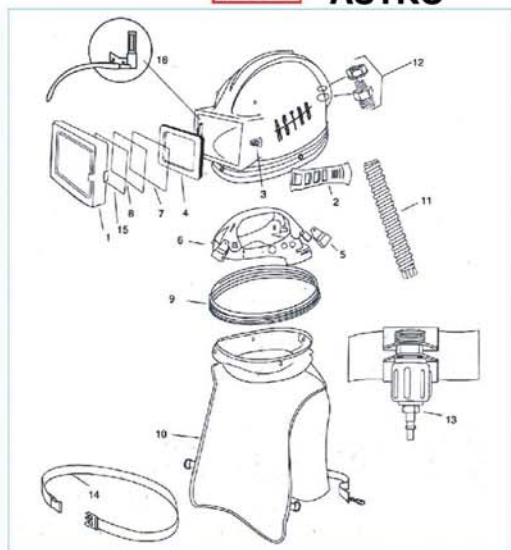

CASQUE DE SABLAGE CLASSIQUE ET PANORAMIQUE

460000 **ASTRO**

460900 **NOVA2000**

REP	REF LARIUS	REF	DESCRIPTION
	460000	NOB4800	Casque complet
1	460005	NOB4815	Fenêtre
2	460006	NOB4816	Sangle fenêtre - Paquet de 5
3	460007	NOB4818	Attache
4	460008	NOB4819	Joint de fenêtre
5	460009	NOB4821	Clip de suspension (par 4)
6	460002	NOB4817	Serre-tête
7	460003	NOB4811	Visière intérieure - Paquet de 10
8	460010	NOB4812	Vitre extérieure - Paquet de 10
9	460011	NOB4813	Bande pélerine
10	460012	NOB4814	Pélerine nylon
10	460013	NOB4824	Pélerine cuir
11	460014	NOB4728	Tuyau d'air
12	460015	NOB4722	Ensemble entrée air
13	460016	NOB4726	Vanne de contrôle du débit
14	460017	NOB4727	Ceinture
15	460018	NOB4810	Visière pelable - Paquet de 50
16	460019	NOB4729	Indicateur débit d'air
	460018		Vitre verre 129x179 mm - ep 3mm

REP	REF LARIUS	REF	DESCRIPTION
	460900	NOB4700	Casque complet
1	460904	NOB4723	Coque casque
2	460905	NOB4719	Pélerine nylon
2	460906	NOB4724	Pélerine cuir
3	460907	NOB4720	Joint cadre fenêtre
4	460908	NOB4721	Kit visière
5+6	460909	NOB4722	Ensemble entrée air
7	460910	NOB4725	Charnière + vis fenêtre
8	460911	NOB4713	Kit doublure Taille S
8	460912	NOB4714	Kit doublure Taille M
8	460913	NOB4715	Kit doublure Taille L
9	460914	NOB4716	Ailettes - la paire
10	460915	NOB4718	Colerette
11	460916	NOB4717	Bande pélerine
12	460917	NOB4726	Vanne de contrôle du débit
13	460902	NOB4711	Visière intérieure - Paquet de 10
14	460903	NOB4712	Visière extérieure - Paquet de 50
15	460901	NOB4710	Visière pelable - Paquet de 50
17	460918	NOB4727	Ceinture
18	460919	NOB4728	Tuyau d'air
19	460920	NOB4729	Indicateur débit d'air