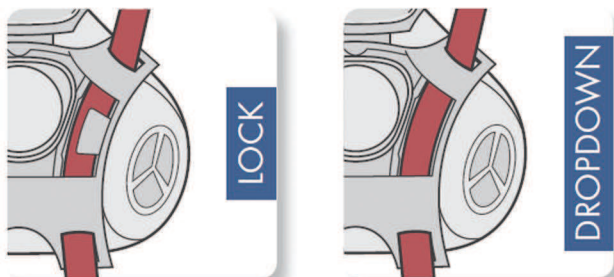

AVANTAGES

- **Référence MO7000 : Pièce faciale en TPE** : doux et agréable au porté. Adapté pour la plupart des applications
- **Référence MO7005 : Pièce faciale en Silicone** : reste doux et agréable au porté, même à des températures extrêmes
- Nettoyage et entretien faciles sans outils
- Avec le système de raccord du filtre EasyLock® : manipulation aisée
- Pas d'adaptateurs ni de pièces supplémentaires
- Option Drop down : le masque peut être porté suspendu autour du cou pendant les pauses

Testés et certifiés conformément à la norme EN 140:1998

Deux options pour l'utilisateur: les brides peuvent être bloquées ou être libérées de la pièce faciale permettant ainsi de porter le masque suspendu autour du cou pendant les pauses.