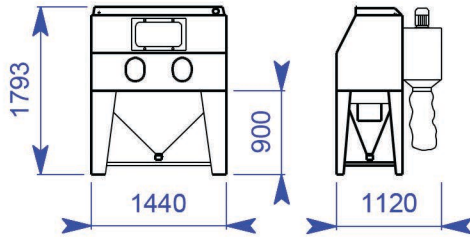

**COPROM 700**  
 ESPACE DE TRAVAIL 700 X 600  
 HAUTEUR 670

**COPROM 1000**  
 ESPACE DE TRAVAIL 940 X 700  
 HAUTEUR 780

**COPROM 1500**  
 ESPACE DE TRAVAIL 1440 X 700  
 HAUTEUR 780

**COPROM 1200GV**  
 ESPACE DE TRAVAIL 1200X1000  
 HAUTEUR 930

**COPROM 1500GV**  
 ESPACE DE TRAVAIL 1430X1000  
 HAUTEUR 930

PLATEAU TOURNANT SUR CHARIOT  
 POUR COPROM 1200 ET 1500 GRAND VOLUME

VUE DU DEPOUSSIEREUR A DECOLMATAGE AUTOMATIQUE

VUE DU DEPOUSSIEREUR SU PIED POSITIONNE A COTE DE  
 LA CABINE