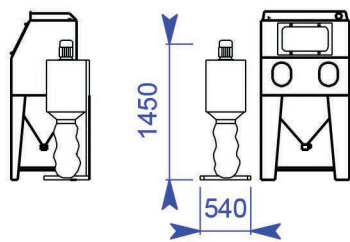

**COPROM 700**  
 ESPACE DE TRAVAIL 700 X 600  
 HAUTEUR 670

**COPROM 1000**  
 ESPACE DE TRAVAIL 940 X 700  
 HAUTEUR 780

**COPROM 1500**  
 ESPACE DE TRAVAIL 1440 X 700  
 HAUTEUR 780

**COPROM 1200GV**  
 ESPACE DE TRAVAIL 1200X1000  
 HAUTEUR 930

**COPROM 1500GV**  
 ESPACE DE TRAVAIL 1430X1000  
 HAUTEUR 930

PLATEAU TOURNANT SUR CHARIOT  
 POUR COPROM 1200 ET 1500 GRAND VOLUME

VUE DU DEPOUSSIEREUR A DECOLMATAGE AUTOMATIQUE

VUE DU DEPOUSSIEREUR SU PIED POSITIONNE A COTE DE  
 LA CABINE