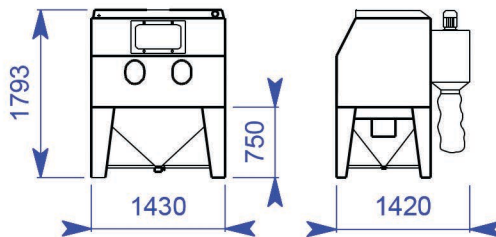

**COPROM 700**  
 ESPACE DE TRAVAIL 700 X 600  
 HAUTEUR 670

**COPROM 1000**  
 ESPACE DE TRAVAIL 940 X 700  
 HAUTEUR 780

**COPROM 1500**  
 ESPACE DE TRAVAIL 1440 X 700  
 HAUTEUR 780

**COPROM 1200GV**  
 ESPACE DE TRAVAIL 1200X1000  
 HAUTEUR 930

**COPROM 1500GV**  
 ESPACE DE TRAVAIL 1430X1000  
 HAUTEUR 930

PLATEAU TOURNANT SUR CHARIOT  
 POUR COPROM 1200 ET 1500 GRAND VOLUME

VUE DU DEPOUSSIEREUR A DECOLMATAGE AUTOMATIQUE

VUE DU DEPOUSSIEREUR SU PIED POSITIONNE A COTE DE  
 LA CABINE