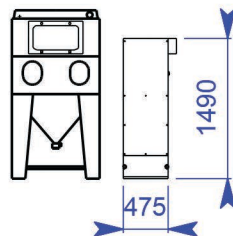

**COPROM 700**  
 ESPACE DE TRAVAIL 700 X 600  
 HAUTEUR 670

**COPROM 1000**  
 ESPACE DE TRAVAIL 940 X 700  
 HAUTEUR 780

**COPROM 1500**  
 ESPACE DE TRAVAIL 1440 X 700  
 HAUTEUR 780

**COPROM 1200GV**  
 ESPACE DE TRAVAIL 1200X1000  
 HAUTEUR 930

**COPROM 1500GV**  
 ESPACE DE TRAVAIL 1430X1000  
 HAUTEUR 930

PLATEAU TOURNANT SUR CHARIOT  
 POUR COPROM 1200 ET 1500 GRAND VOLUME

VUE DU DEPOUSSIEREUR A DECOLMATAGE AUTOMATIQUE

VUE DU DEPOUSSIEREUR SU PIED POSITIONNE A COTE DE  
 LA CABINE