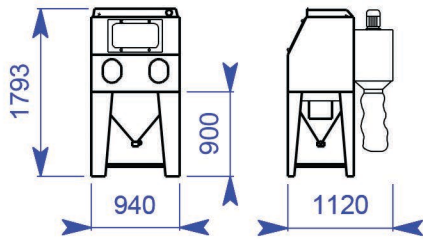

**COPROM 700**  
 ESPACE DE TRAVAIL 700 X 600  
 HAUTEUR 670

**COPROM 1000**  
 ESPACE DE TRAVAIL 940 X 700  
 HAUTEUR 780

**COPROM 1500**  
 ESPACE DE TRAVAIL 1440 X 700  
 HAUTEUR 780

**COPROM 1200GV**  
 ESPACE DE TRAVAIL 1200X1000  
 HAUTEUR 930

**COPROM 1500GV**  
 ESPACE DE TRAVAIL 1430X1000  
 HAUTEUR 930

PLATEAU TOURNANT SUR CHARIOT  
 POUR COPROM 1200 ET 1500 GRAND VOLUME

VUE DU DEPOUSSIEREUR A DECOLMATAGE AUTOMATIQUE

VUE DU DEPOUSSIEREUR SU PIED POSITIONNE A COTE DE  
 LA CABINE