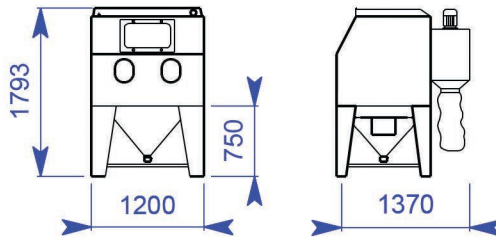

**COPROM 700**  
 ESPACE DE TRAVAIL 700 X 600  
 HAUTEUR 670

**COPROM 1000**  
 ESPACE DE TRAVAIL 940 X 700  
 HAUTEUR 780

**COPROM 1500**  
 ESPACE DE TRAVAIL 1440 X 700  
 HAUTEUR 780

**COPROM 1200GV**  
 ESPACE DE TRAVAIL 1200X1000  
 HAUTEUR 930

**COPROM 1500GV**  
 ESPACE DE TRAVAIL 1430X1000  
 HAUTEUR 930

PLATEAU TOURNANT SUR CHARIOT  
 POUR COPROM 1200 ET 1500 GRAND VOLUME

VUE DU DEPOUSSIEREUR A DECOLMATAGE AUTOMATIQUE

VUE DU DEPOUSSIEREUR SU PIED POSITIONNE A COTE DE  
 LA CABINE