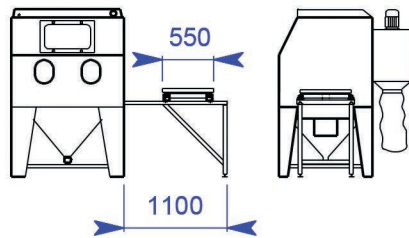

**COPROM 700**  
 ESPACE DE TRAVAIL 700 X 600  
 HAUTEUR 670

**COPROM 1000**  
 ESPACE DE TRAVAIL 940 X 700  
 HAUTEUR 780

**COPROM 1500**  
 ESPACE DE TRAVAIL 1440 X 700  
 HAUTEUR 780

**COPROM 1200GV**  
 ESPACE DE TRAVAIL 1200X1000  
 HAUTEUR 930

**COPROM 1500GV**  
 ESPACE DE TRAVAIL 1430X1000  
 HAUTEUR 930

PLATEAU TOURNANT SUR CHARIOT  
 POUR COPROM 1200 ET 1500 GRAND VOLUME

VUE DU DEPOUSSIEREUR A DECOLMATAGE AUTOMATIQUE

VUE DU DEPOUSSIEREUR SU PIED POSITIONNE A COTE DE  
 LA CABINE